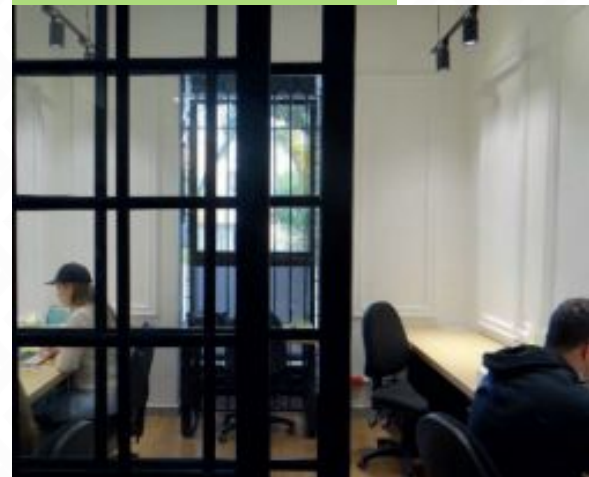

Oficinas

desde **2 personas** en adelante

Todas nuestras oficinas cuentan con estos servicios:

- → Aire acondicionado.
- → Internet de alta velocidad (100 mb de banda ancha).
- → 16 horas de Salas de Juntas al mes.
- → 30 horas de invitados al mes en espacio abierto.
- → Dirección comercial.
- → Impresión de 100 hojas al mes.
- → Servicios incluidos. Cafetería ilimitada (agua, café y aromática).
- → Parqueadero.